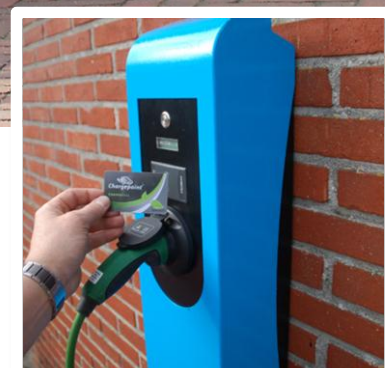

Chargepoint® heeft een achtergrond in slimme energievoorziening in de openbare ruimte. Die kennis hebben we gecombineerd met onze visie op de mogelijkheden van duurzame mobiliteit.

Elektrisch rijden biedt talloze voordelen. Sinds geruime tijd ontwikkelen we daarom slimme systemen om elektrisch rijden te vergemakkelijken. Met onze kennis, ervaring en innovatieve kracht (kennisplatforms) zijn we inmiddels uitgegroeid tot **specialist in oplaadinfrastructuur**.

Wij bieden u een **serie kwaliteitsoplossingen voor ieder segment**, die klaar zijn voor de ontwikkelingen van de toekomst met een bewezen techniek, die in diverse landen in Europa wordt toegepast.

Management System
ISO 9001:2008
ISO 14001:2004
www.tuv.com
ID 0000039260