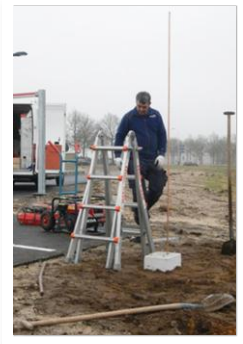

Chargepoint® eBike

Stalling en laadfaciliteit voor elektrische fietsen en scooters

Opties

Uitbreidingsmogelijkheden voor Chargepoint® eBike

Software

Back-office programma voor beheer en afrekening

Service

Plaatsing en onderhoud

Chargepoint® eBike

In een groene omgeving verwachten uw gasten een duurzame stalling voor hun elektrische fiets of scooter! Met **Chargepoint® eBike** biedt u hen de mogelijkheid hun elektrische fiets of scooter **veilig** te stallen én op te laden. Terwijl zij genieten van een kopje koffie of thee op het terras, staat hun kostbare bezit veilig, zonder kans op schade en diefstal, geparkeerd. Opladen vindt plaats door een zeer veilige oplaadtechniek. Door deze service veranderen passanten in vaste klanten. Bovendien past dit uitstekend in uw duurzame imago.

Chargepoint® eBike is: